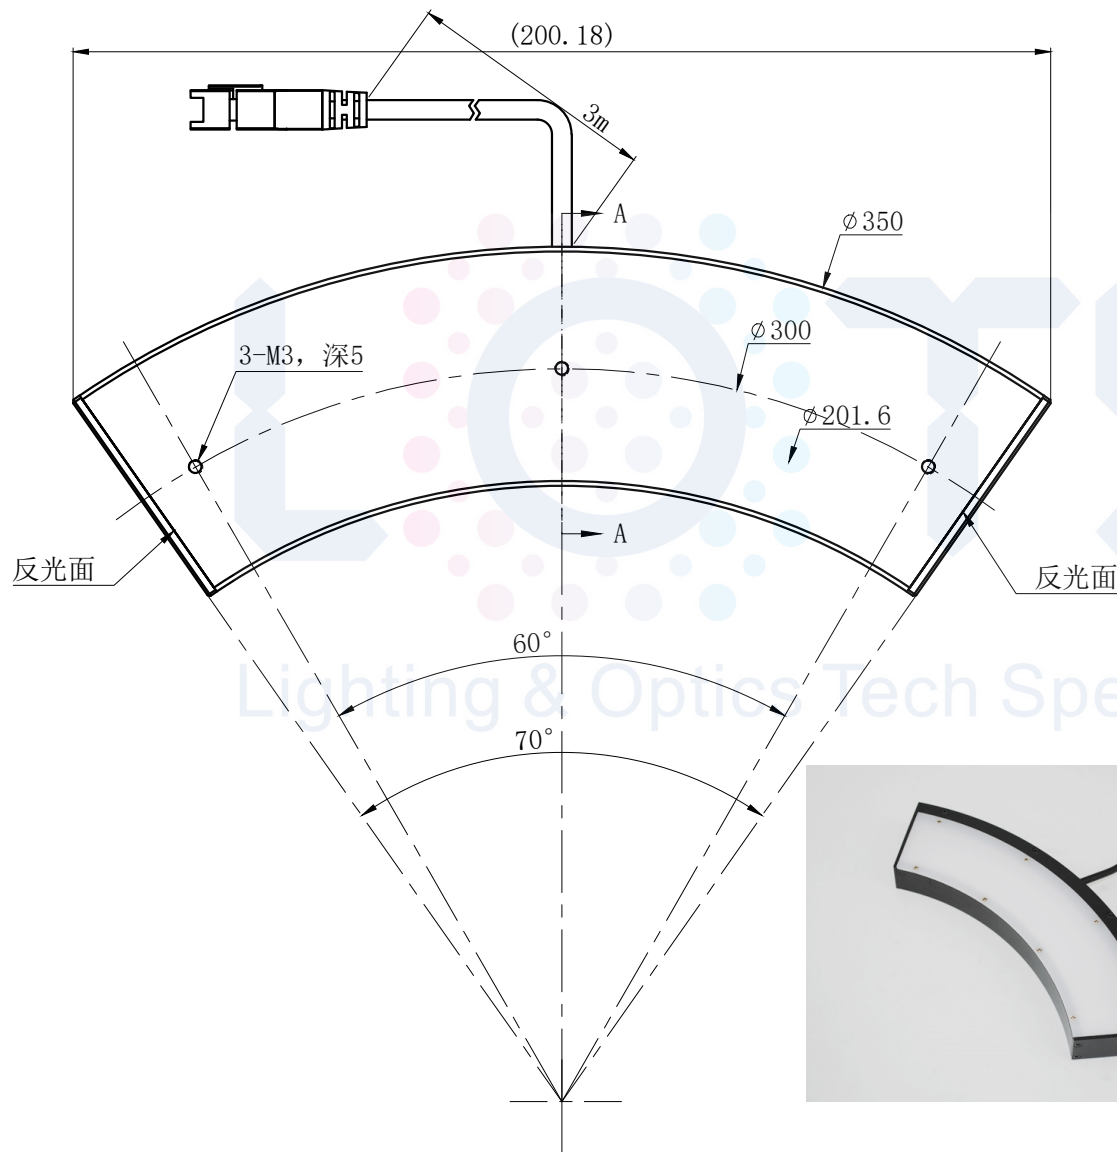

LTS-SRN35000-70

产品型号	LTS-SRN35000-70
LED发光色	R(红)/W(白)
输入电压	DC 24V(max)
消耗功率	/
电缆极性	1:+、2:NC、3:-

单位	mm (毫米)
比例	1:1
版本	NO 1.0

SECTION A-A