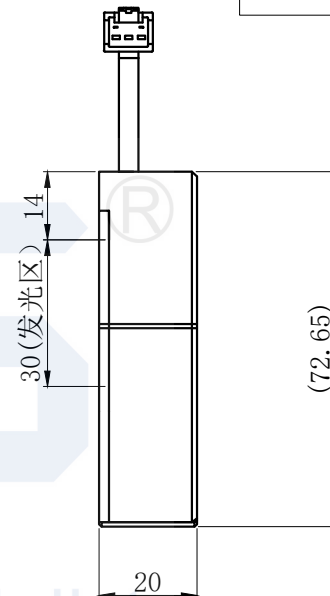

LTS-SRN35000-70

产品型号	LTS-SRN35000-70
LED发光色	R(红)/W(白)
输入电压	DC 24V(max)
消耗功率	/
电缆极性	1:+、2:NC、3:-

单位	mm (毫米)
比例	1:1
版本	NO 1.0

SECTION A-A