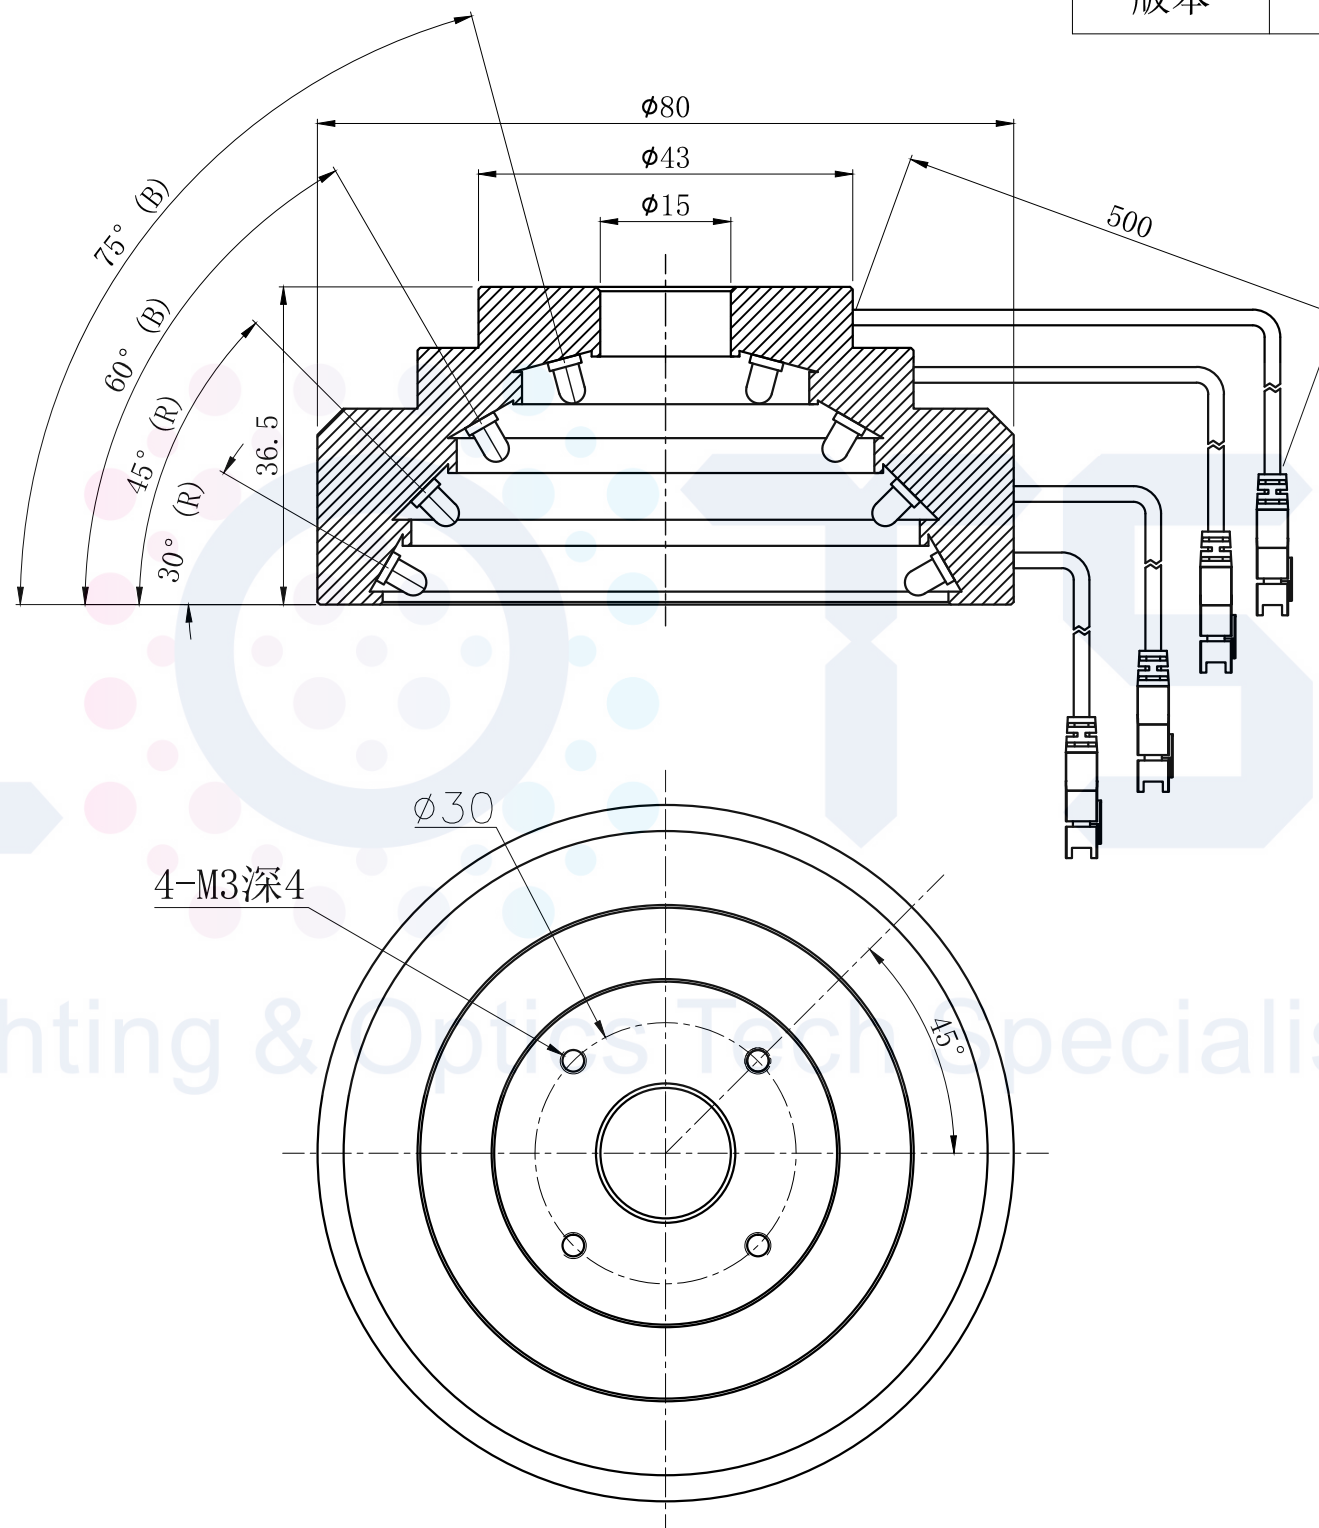

# LTS-RNMU80

产品型号		LTS-RNMU80	
LED发光色		R(红)/W(白)	
单位	mm (毫米)	输入电压	DC 24V(max)
比例	1:1	消耗功率	/
版本	NO 1.2	电缆极性	1:+、2:NC、3:-

Lighting & Optics Tech Specialist